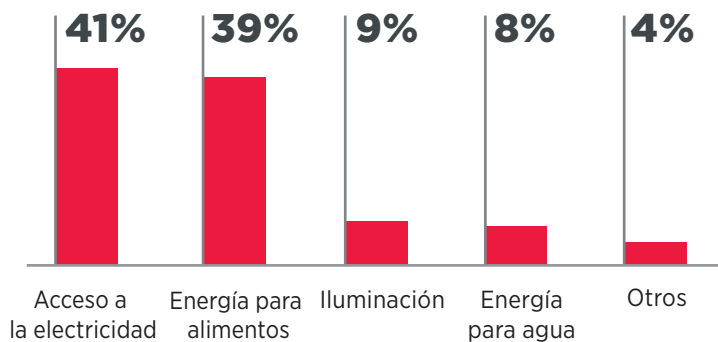

95131

hogares y

4021

unidades institucionales y de negocios

Emponderamiento de las personas

Proyectos que contribuyeron al emponderamiento de mujeres

■ Sí ■ No ■ No aplicable

Personas formadas **4754**

Personas empleadas **288**

Tecnologías de energía sostenible

2160

Biodigestores

73

Microhidroeléctrica

143

Fotovoltaica solar

806

Lámparas solares

82639

Cocinas

Necesidades de desarrollo abordadas

Iniciativa WISONS of Sustainability

WISONS aspira a **empoderar a los practitioners** locales para identificar y escalar modelos exitosos y **prácticas energéticas** sostenibles en sus contextos regionales. Con ello, la iniciativa **contribuye a lograr objetivos de sostenibilidad globales**, incluyendo el acceso a la energía sostenible, la reducción de la pobreza, la igualdad de géneros y el bienestar.