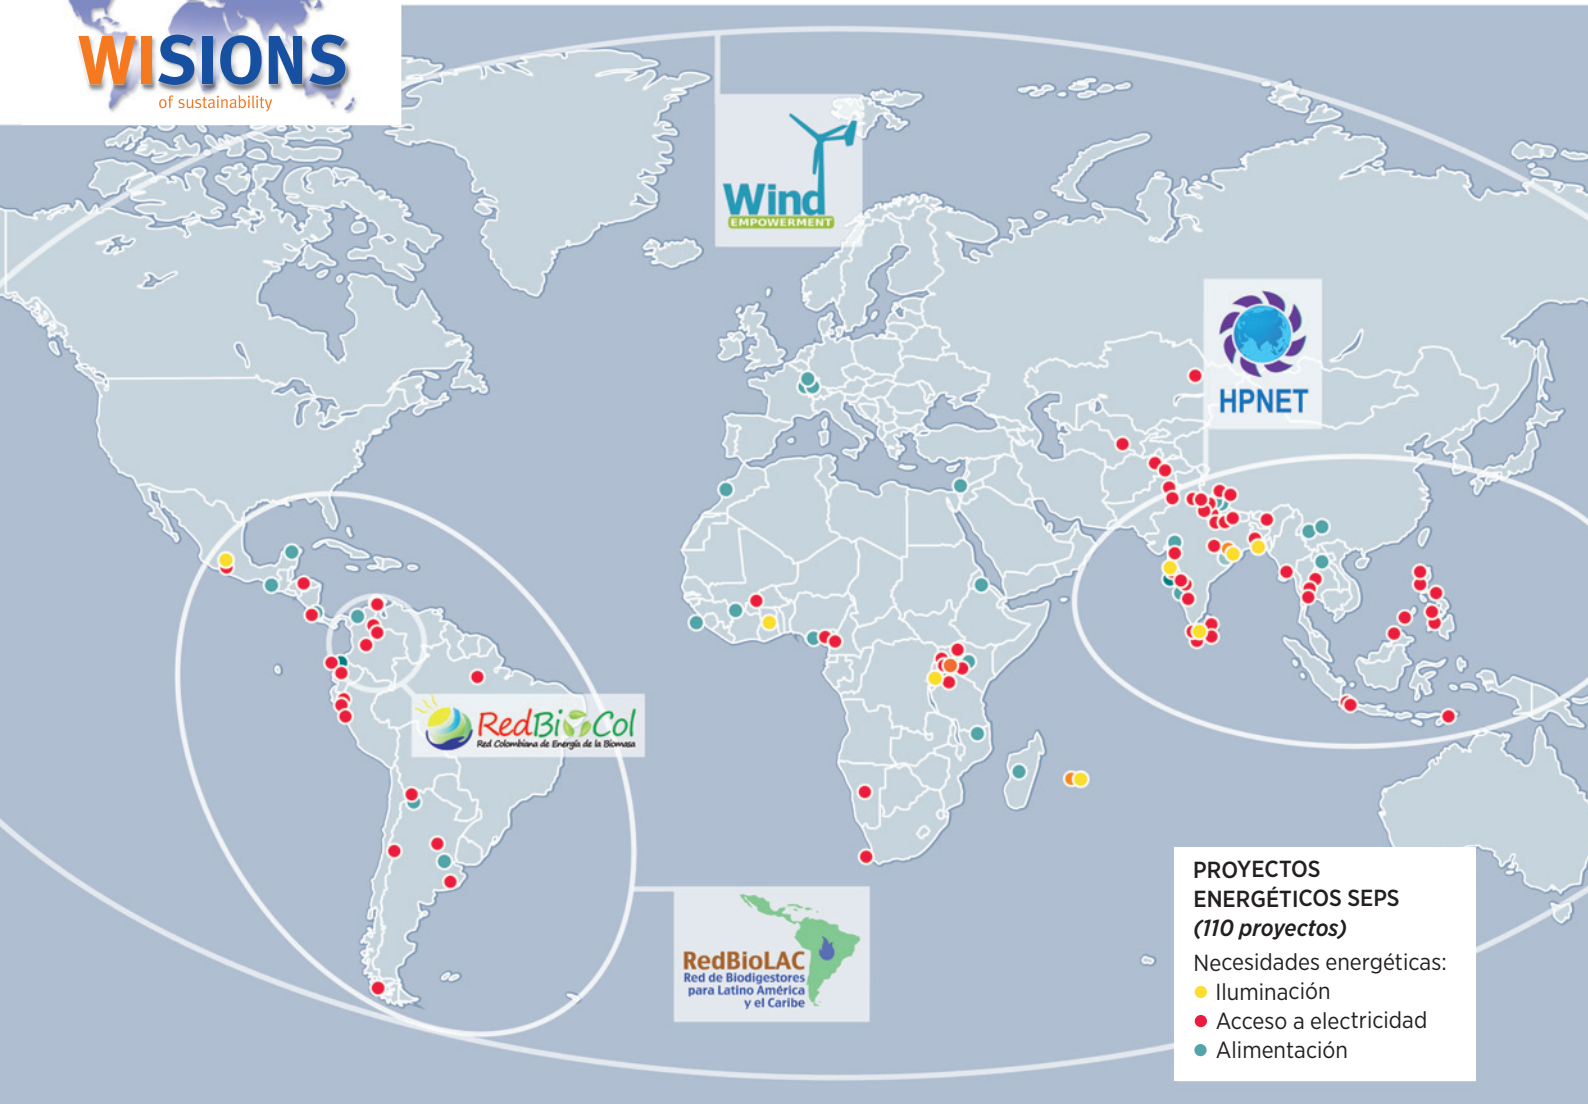

4 Energy Practitioner Networks con más de **150** organizaciones participantes

y **17** encuentros de redes desde 2009

y **15** actividades de intercambio de conocimiento

Acceso a la energía sostenible para

Personas empleadas **288**

Tecnologías de energía sostenible

2160

Biodigestores

73

Microhidroeléctrica

143

Fotovoltaica solar

806

Lámparas solares

82639

Cocinas

Necesidades de desarrollo abordadas

Iniciativa WISONS of Sustainability

WISONS aspira a **empoderar a los practitioners** locales para identificar y escalar modelos exitosos y **prácticas energéticas** sostenibles en sus contextos regionales. Con ello, la iniciativa **contribuye a lograr objetivos de sostenibilidad globales**, incluyendo el acceso a la energía sostenible, la reducción de la pobreza, la igualdad de géneros y el bienestar.

“WISONS of Sustainability” es una iniciativa del Wuppertal Institute, un laboratorio de ideas alemán apoyado por la fundación Suiza ProEvolution desde sus comienzos en 2004.

Apoyo de proyectos SEPS

Con el programa de apoyo SEPS (Sustainable Energy Project Support), WISONS respalda proyectos energéticos innovadores bien fundados desde el punto de vista medioambiental, económico y social y fomenta el intercambio de conocimiento entre los practitioners. Hasta la fecha, SEPS ha apoyado a 110 proyectos en todo el mundo, todos ellos expuestos en nuestra página web, que ilustran las lecciones aprendidas en el campo: